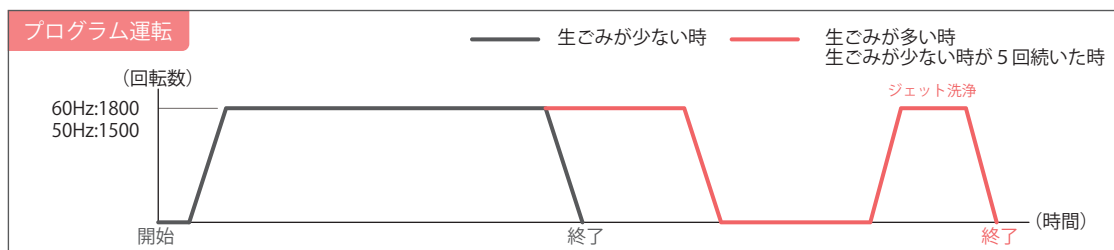

発売日
2018年6月～

家庭用ディスポーザ

(公社)日本下水道協会
規格適合評価品・製品認証品

中容量 / 超偏平モデル

YS-7000LB

取付可能シンク

型 式	排水口径	シンク材質
YS-7000LB	180	ステンレス
YS-7000LB-180M	180	ステンレス/人造大理石
YS-7000LB-115	115	ステンレス/人造大理石

- ・ 一回の運転で標準生ごみを約650g処理できます。
- ・ 製品の高さを低くすることで、引出式キッチンでも切欠き加工不要で施工できます。
※キッチンによっては、加工が必要な場合や施工できない場合もございます

製品型式	YS-7000LB		
運転方式	フタスイッチ運転	モータ仕様	
終了検知	自動停止	型 式	单相誘導電動機
洗浄機能	ジェット洗浄	電 源	单相100V 50/60Hz
粉碎室容量	1.0L	定格消費電力	379W/384W 50/60Hz
製品重量	5.6kg	定格時間	5分