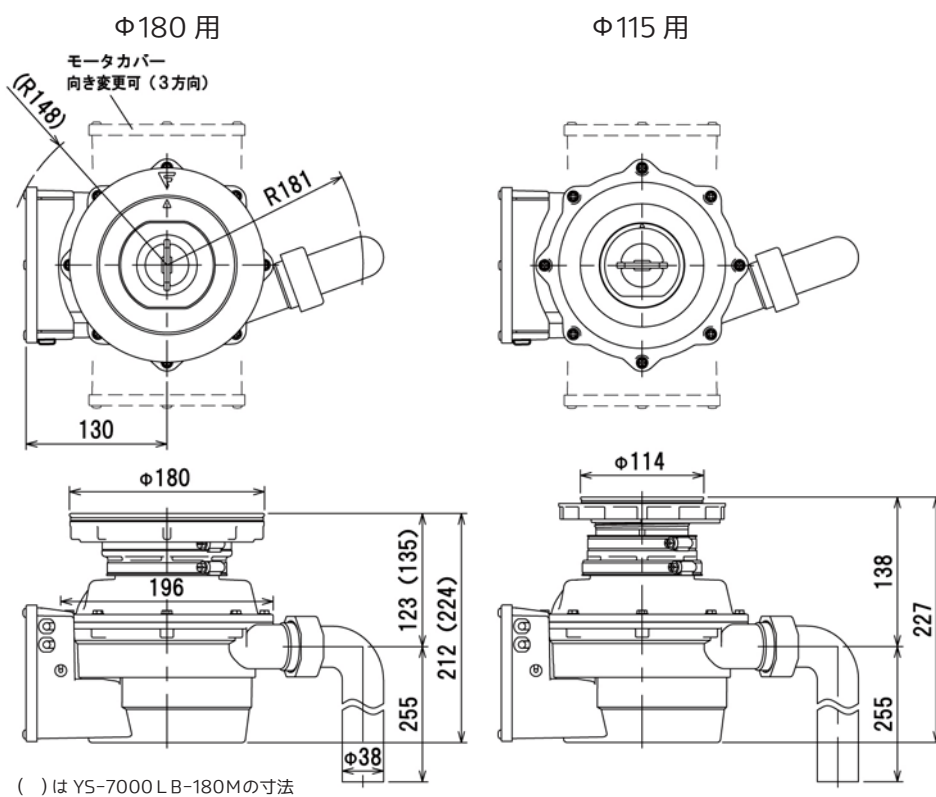

発売日
2018年6月～

家庭用ディスポーザ

(公社)日本下水道協会
規格適合評価品・製品認証品

中容量 / 超偏平モデル

YS-7000LB

取付可能シンク

型 式	排水口径	シンク材質
YS-7000LB	180	ステンレス
YS-7000LB-180M	180	ステンレス/人造大理石
YS-7000LB-115	115	ステンレス/人造大理石

- ・ 一回の運転で標準生ごみを約650g処理できます。
- ・ 製品の高さを低くすることで、引出式キッチンでも切欠き加工不要で施工できます。
※キッチンによっては、加工が必要な場合や施工できない場合もございます

製品型式	YS-7000LB		
運転方式	フタスイッチ運転	モータ仕様	
終了検知	自動停止	型 式	单相誘導電動機
洗浄機能	ジェット洗浄	電 源	单相100V 50/60Hz
粉碎室容量	1.0L	定格消費電力	379W/384W 50/60Hz
製品重量	5.6kg	定格時間	5分