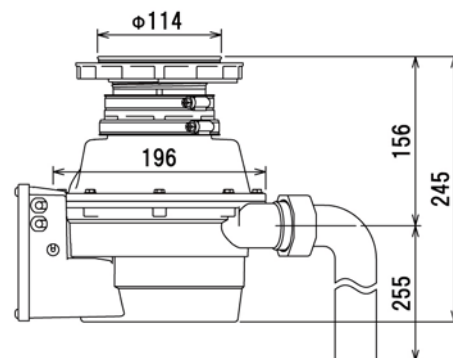

## YS-7000L 型

取付可能シンク

型 式	排水口径	シンク材質
YS-7000L	180	ステンレス
YS-7000L-180M	180	ステンレス/人造大理石
YS-7000L-115	115	ステンレス/人造大理石

- ・一回の運転で標準生ごみを約850g投入可能です。
- ・省スペースと十分な粉碎室容量を兼ね備えたモデルです。
- ・高さの低い他社製品からの交換用としても推奨します。

Φ115 用

( )はYS-7000L-180Mの寸法

製品型式	YS-7000L		
運転方式	フタスイッチ運転	モータ仕様	
終了検知	自動停止	型 式	単相誘導電動機
洗浄機能	ジェット洗浄	電 源	単相100V 50/60Hz
粉碎室容量	1.3L $\varnothing$	定格消費電力	379W/384W 50/60Hz
製品重量	5.6kg	定格時間	5分

株式会社 フロム工業

〒809-0003 福岡県中間市上底井野 422-5  
TEL.093-244-2061 FAX.093-244-2281