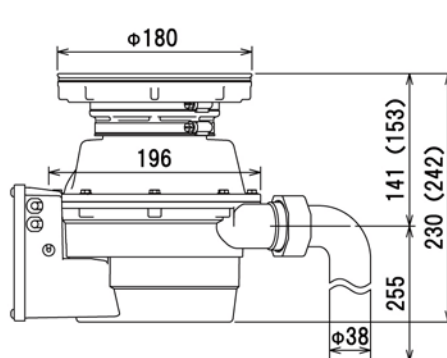

## YS-7000L 型

取付可能シンク

型 式	排水口径	シンク材質
YS-7000L	180	ステンレス
YS-7000L-180M	180	ステンレス/人造大理石
YS-7000L-115	115	ステンレス/人造大理石

- ・一回の運転で標準生ごみを約850g投入可能です。
- ・省スペースと十分な粉碎室容量を兼ね備えたモデルです。
- ・高さの低い他社製品からの交換用としても推奨します。

Φ115 用

( )はYS-7000L-180Mの寸法

製品型式	YS-7000L		
運転方式	フタスイッチ運転	モータ仕様	
終了検知	自動停止	型 式	単相誘導電動機
洗浄機能	ジェット洗浄	電 源	単相100V 50/60Hz
粉碎室容量	1.3L $\varnothing$	定格消費電力	379W/384W 50/60Hz
製品重量	5.6kg	定格時間	5分

株式会社 フロム工業

〒809-0003 福岡県中間市上底井野 422-5  
TEL.093-244-2061 FAX.093-244-2281