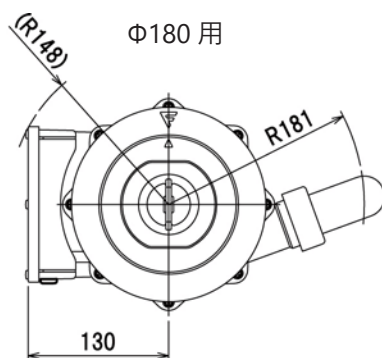

## YS-7000L 型

取付可能シンク

型 式	排水口径	シンク材質
YS-7000L	180	ステンレス
YS-7000L-180M	180	ステンレス/人造大理石
YS-7000L-115	115	ステンレス/人造大理石

- ・一回の運転で標準生ごみを約850g投入可能です。
- ・省スペースと十分な粉碎室容量を兼ね備えたモデルです。
- ・高さの低い他社製品からの交換用としても推奨します。

Φ115 用

( )はYS-7000L-180Mの寸法

製品型式	YS-7000L		
運転方式	フタスイッチ運転	モータ仕様	
終了検知	自動停止	型 式	単相誘導電動機
洗浄機能	ジェット洗浄	電 源	単相100V 50/60Hz
粉碎室容量	1.3L $\varnothing$	定格消費電力	379W/384W 50/60Hz
製品重量	5.6kg	定格時間	5分

株式会社 フロム工業

〒809-0003 福岡県中間市上底井野 422-5  
TEL.093-244-2061 FAX.093-244-2281