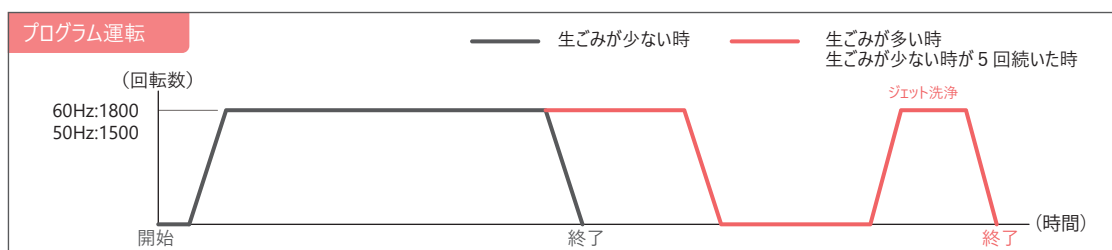

## YS-7000L 型

取付可能シンク

型 式	排水口径	シンク材質
YS-7000L	180	ステンレス
YS-7000L-180M	180	ステンレス/人造大理石
YS-7000L-115	115	ステンレス/人造大理石

- ・一回の運転で標準生ごみを約850g投入可能です。
- ・省スペースと十分な粉碎室容量を兼ね備えたモデルです。
- ・高さの低い他社製品からの交換用としても推奨します。

Φ115 用

( )はYS-7000L-180Mの寸法

製品型式	YS-7000L		
運転方式	フタスイッチ運転	モータ仕様	
終了検知	自動停止	型 式	単相誘導電動機
洗浄機能	ジェット洗浄	電 源	単相100V 50/60Hz
粉碎室容量	1.3L $\varnothing$	定格消費電力	379W/384W 50/60Hz
製品重量	5.6kg	定格時間	5分

株式会社 フロム工業

〒809-0003 福岡県中間市上底井野 422-5  
TEL.093-244-2061 FAX.093-244-2281